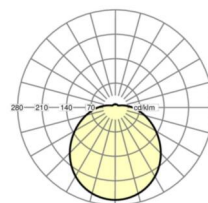

параметры

номер заказа	25346124111
код EAN	4020863370344
номер таможенного тарифа	94051140
Знак прохождения контроля	IP 65, класс защиты I, для рабочих мест за дисплеем $65^\circ < 3000$, испытания на воспламенение 650°C, F, D, Indoor, CE
Степень ударопрочности IK	IK07
Температура окружения	$t_a 25^\circ\text{C}$
Гарантийный срок	5 лет

электротехника

Балласт	Электронный драйвер + датчик движения S9 (1 штука)
Мощность системы	18W
сетевое напряжение	230V/50Hz
класс энергосбережения/Источник света	D

Оптика

Оснастка	LED, цветопередача/оттенок света CRI ≥ 80 / 3000K
Допуск для координаты цветности (MacAdam)	3SDCM
Номинальный световой поток	2107lm
Срок службы LED	50000h L80/B10 ($T_q 25^\circ\text{C}$)
светоотдача светильников	115lm/W
UGR поп./вдоль	20.7 / 20.7

Механика

цвет корпуса	белый стандартный для электротехники RAL 9016
размеры (LxWxH/DxH)	373mm x 135mm
вес (нетто)	1.23kg
Кабельный ввод KE	см. Руководство по монтажу
Вид монтажа	Потолочная одиночная установка, установка на стене

DEEP-LINK

<https://www.regiolum.de/ru/article/25346124111>