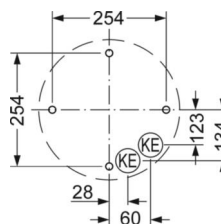

## Механика

цвет корпуса	белый стандартный для электротехники RAL 9016
размеры (LxWxH/DxH)	373mm x 135mm
вес (нетто)	1.23kg
Кабельный ввод KE	см. Руководство по монтажу
Вид монтажа	Потолочная одиночная установка, установка на стене

размеры

<b>H</b>	135 mm	Высота
<b>D</b>	373 mm	Диаметр
<b>A1</b>	180 mm	Расстояние между точками крепежа при одиночной установке
<b>A2</b>	255 mm	Расстояние между точками крепежа, 1-й светильник световой полосы