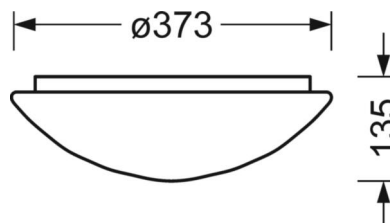

## Механика

цвет корпуса	белый стандартный для электротехники RAL 9016
размеры (LxWxH/DxH)	373mm x 135mm
вес (нетто)	1.23kg
Кабельный ввод KE	см. Руководство по монтажу
Вид монтажа	Потолочная одиночная установка, установка на стене

размеры

<b>H</b>	135 mm	Высота
<b>D</b>	373 mm	Диаметр
<b>A1</b>	180 mm	Расстояние между точками крепежа при одиночной установке
<b>A2</b>	255 mm	Расстояние между точками крепежа, 1-й светильник световой полосы